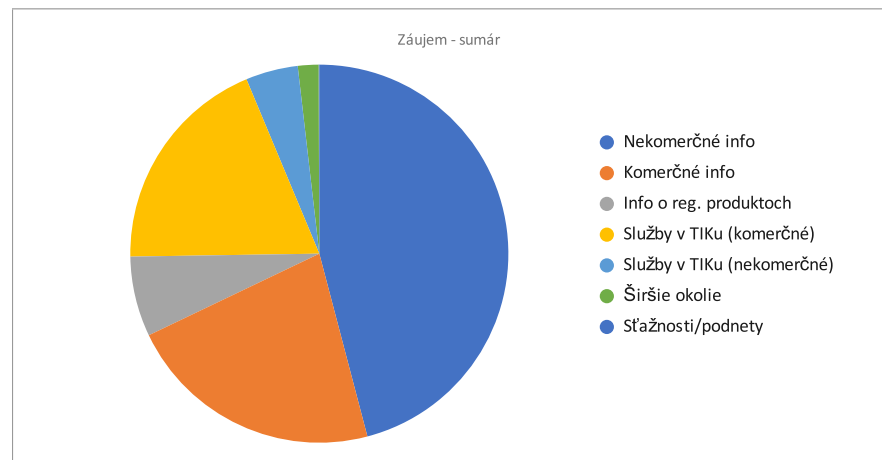

SUMÁR		
Oblasť	Počet	%
Nekomerčné info	16998	46%
Komerčné info	8143	22%
Info o reg. produktoch	2539	7%
Služby v TIKu (komerčné)	7016	19%
Služby v TIKu (nekomerčné)	1656	4%
Širšie okolie	653	2%
Sťažnosti/podnety	24	0%

Spolu 37029

Dátum Sťažnosť/podnety

5.1.2022 nemožné dostať sa v zime na modrý chodník od Štrbského plesa na Solisko - barikády bežecký areál, bežecké stopy